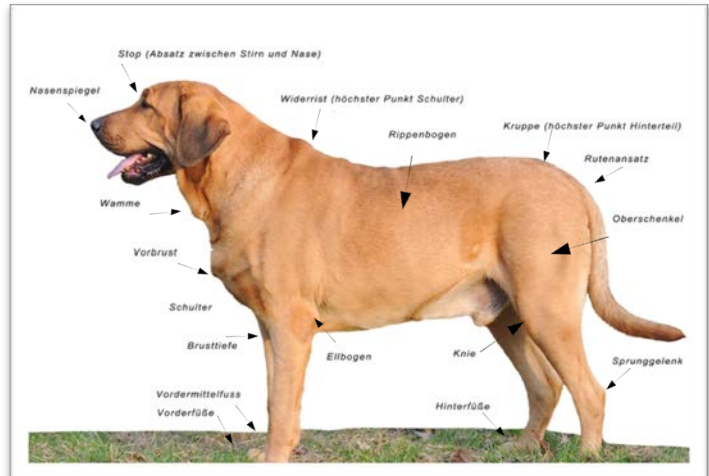

Läufigkeit von Hündinnen
müssen angemeldet werden

Identifikation per Chip-Nummer

Fotos des Hundes

Vermessung

Beurteilung:

Zahnstatus, Fellqualität, Sitz der
Hoden bei den Rüden

Standard im Stehen

Gangwerk im Trab

Zuchtzulassungsfähigkeit

Exterieur-Beurteilung für Broholmer

Die Exterieur-Beurteilung dient der Überwachung und Kontrolle der Zucht der Broholmer. Sie ist Bestandteil der Zuchtzulassung und gleichzeitig eine effektive Nachzuchtkontrolle. Jeder Hundebesitzer kann dabei auch viel über seinen eigenen Hund und die Rasse lernen. Es wird ein Protokoll der Exterieur-Beurteilung erstellt und jeder Besitzer/Eigentümer des Hundes erhält eine Kopie in Deutsch oder Englisch.